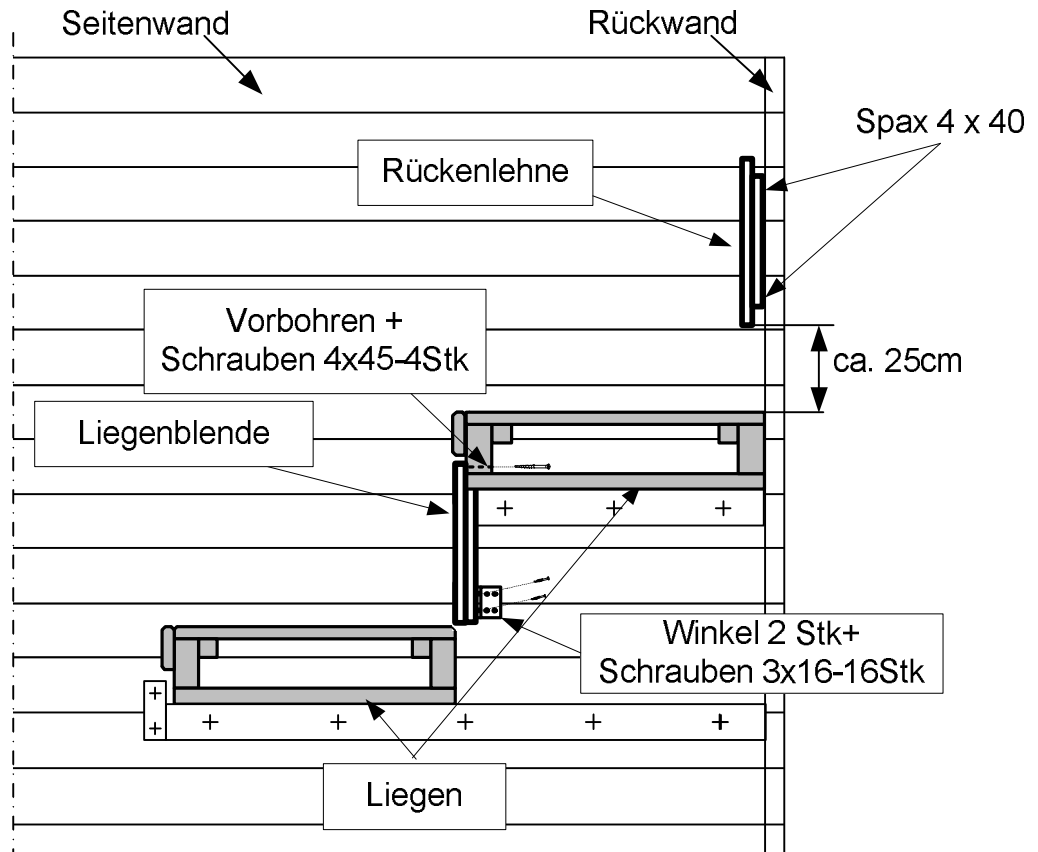

# MONTAGEANLEITUNG 80059

**Art. Nr: 80059****Vollzähligkeitsliste: Blockbohlen-Sauna 38 mm 220 x 205 cm**

	Kennzeichnung der Teile	Länge cm	Querschnitt mm	Stück	
<b>Vorderwand</b>	<b>A</b>				
Halbblockbohle mit Lüftungsöffnung	SB-38-2236-214-E	A1	223,60	38 x 70	1
Blockbohle mit Lüftungsöffnung	SB-38-833-123-A	A2	83,30	38 x 146	1
Blockbohlen neben der Tür	SB-38-833-115-A	A3	83,30	38 x 146	25
Blockbohle	SB-38-2236-215-B	A4	223,60	38 x 134	1
<b>Seitenwände links und rechts</b>	<b>B</b>				
Blockbohlen	SB-38-2060-200-A	B1	206,00	38 x 146	28
Halbbohlen nur mit Nut	SB-38-2060-200-B	B2	206,00	38 x 64	2
<b>Rückwand</b>	<b>C</b>				
Halbbohlen	SB-38-2236-215-E	C1	223,60	38 x 70	1
Blockbohlen	SB-38-2236-215-A	C2	223,60	38 x 146	12
Blockbohle mit Entlüftungsöffnung	SB-38-2236-223-A	C3	223,60	38 x 146	1
Blockbohle mit Bohrung	SB-38-2236-215-B	C4	223,60	38 x 134	1
Dach Hartfaserplatte=Oberseite	ZS-DP-A-965-1754	DP-A	175,4 cm x 96,5 cm		2
Dachauflageleisten	ZS-LW-1950-26-26	LW	195,00	26 x 26	2
Dachauflageleisten	ZS-LW-1770-26-26	LW	177,00	26 x 26	2
Deckenabschlußleiste	ZS-LD-1720-13-33	LD	172,00	13 x 33	1
Saunaliegen	ZS-Liege-550-1930	Liege	193 cm x 55 cm		2
Saunaliege rechts	ZS-Liege-550-1205	Liege-R	120,5 cm x 55 cm		1
Kopfstützen	ZS-KS1	KS1			2
Liegeauflageleisten 3 x gebohrt	ZS-Liege-A-540-26-40	Liege-A	54,00	26 x 40	8
Auszugbegrenzer 2 x gebohrt	ZS-Liege-A-80-26-40	Liege-A	8,00	26 x 40	4
Ofenschutzgitter zerlegt	ZS-OSG 3	OSG 3			1
Rückenlehne Typ1 diagonal	ZS-Typ1-1900-320	Typ1	190 x 32cm		2
Liegenblende Typ1 diagonal	ZS-Typ1 1900-320	Typ1	190 x 32cm		1
Lampenschirm	ZS-Lampe-S	Lampe-S			1
Türelement	ZS-82021				1
Gewindestäbe incl. Mutter, U-Scheiben, Krallen					6
Türbeschlag für Türelement					1
Lampe					1
Silikonkabel (3x1,5 2m;5x2,5 1m)					1
Dichtungsband					10 lfm
Schlaghölzer mit x gekennzeichnet			38 x 146		2
Schrauben, Mutern+, U-Scheiben			8 x 100		3
Winkel für Liegenblende					2
<b>Spax</b>					
für Ofenschutzgitter			4 x 60		4
für Verbindung Dach mit Blockbohlen B2			4 x 60		6
für Auflageleisten (Liegen)			4 x 50		24
für Liegenblende			4 x 45		4
für Auszugbegrenzer			4 x 40		8
für Rückenlehne			4 x 40		12
für Ofenschutzgitter			4 x 40		4
für Blenden der Tür			4 x 40		24
für Dachauflageleisten			4 x 40		32
für Lampe			4 x 30		2
für Deckenabschlußleiste und Lampenschirm			3 x 35		12
für Winkel			3 x 16		16