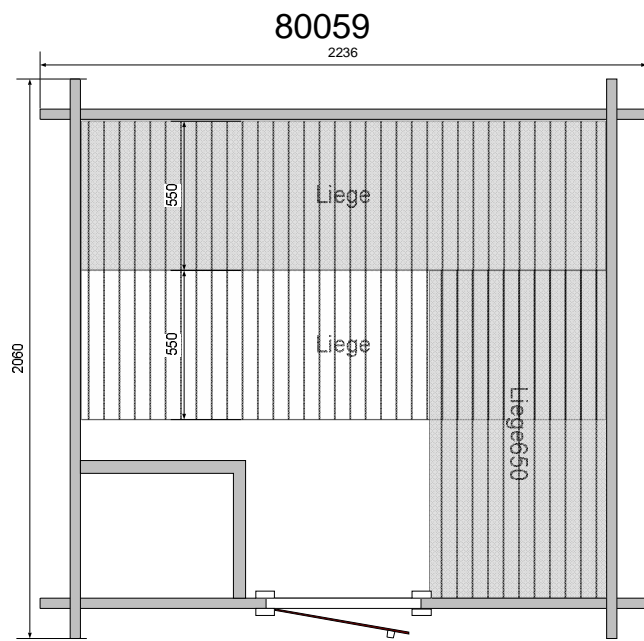

# MONTAGEANLEITUNG 80059

**Art. Nr: 80059****Vollzähligkeitsliste: Blockbohlen-Sauna 38 mm 220 x 205 cm**

	Kennzeichnung der Teile	Länge cm	Querschnitt mm	Stück	
<b>Vorderwand</b>	<b>A</b>				
Halbblockbohle mit Lüftungsöffnung	SB-38-2236-214-E	A1	223,60	38 x 70	1
Blockbohle mit Lüftungsöffnung	SB-38-833-123-A	A2	83,30	38 x 146	1
Blockbohlen neben der Tür	SB-38-833-115-A	A3	83,30	38 x 146	25
Blockbohle	SB-38-2236-215-B	A4	223,60	38 x 134	1
<b>Seitenwände links und rechts</b>	<b>B</b>				
Blockbohlen	SB-38-2060-200-A	B1	206,00	38 x 146	28
Halbbohlen nur mit Nut	SB-38-2060-200-B	B2	206,00	38 x 64	2
<b>Rückwand</b>	<b>C</b>				
Halbbohlen	SB-38-2236-215-E	C1	223,60	38 x 70	1
Blockbohlen	SB-38-2236-215-A	C2	223,60	38 x 146	12
Blockbohle mit Entlüftungsöffnung	SB-38-2236-223-A	C3	223,60	38 x 146	1
Blockbohle mit Bohrung	SB-38-2236-215-B	C4	223,60	38 x 134	1
Dach Hartfaserplatte=Oberseite	ZS-DP-A-965-1754	DP-A	175,4 cm x 96,5 cm		2
Dachauflageleisten	ZS-LW-1950-26-26	LW	195,00	26 x 26	2
Dachauflageleisten	ZS-LW-1770-26-26	LW	177,00	26 x 26	2
Deckenabschlußleiste	ZS-LD-1720-13-33	LD	172,00	13 x 33	1
Saunaliegen	ZS-Liege-550-1930	Liege	193 cm x 55 cm		2
Saunaliege rechts	ZS-Liege-550-1205	Liege-R	120,5 cm x 55 cm		1
Kopfstützen	ZS-KS1	KS1			2
Liegeauflageleisten 3 x gebohrt	ZS-Liege-A-540-26-40	Liege-A	54,00	26 x 40	8
Auszugbegrenzer 2 x gebohrt	ZS-Liege-A-80-26-40	Liege-A	8,00	26 x 40	4
Ofenschutzgitter zerlegt	ZS-OSG 3	OSG 3			1
Rückenlehne Typ1 diagonal	ZS-Typ1-1900-320	Typ1	190 x 32cm		2
Liegenblende Typ1 diagonal	ZS-Typ1 1900-320	Typ1	190 x 32cm		1
Lampenschirm	ZS-Lampe-S	Lampe-S			1
Türelement	ZS-82021				1
Gewindestäbe incl. Mutter, U-Scheiben, Krallen					6
Türbeschlag für Türelement					1
Lampe					1
Silikonkabel (3x1,5 2m;5x2,5 1m)					1
Dichtungsband					10 lfm
Schlaghölzer mit x gekennzeichnet			38 x 146		2
Schrauben, Mutern+, U-Scheiben			8 x 100		3
Winkel für Liegenblende					2
<b>Spax</b>					
für Ofenschutzgitter			4 x 60		4
für Verbindung Dach mit Blockbohlen B2			4 x 60		6
für Auflageleisten (Liegen)			4 x 50		24
für Liegenblende			4 x 45		4
für Auszugbegrenzer			4 x 40		8
für Rückenlehne			4 x 40		12
für Ofenschutzgitter			4 x 40		4
für Blenden der Tür			4 x 40		24
für Dachauflageleisten			4 x 40		32
für Lampe			4 x 30		2
für Deckenabschlußleiste und Lampenschirm			3 x 35		12
für Winkel			3 x 16		16